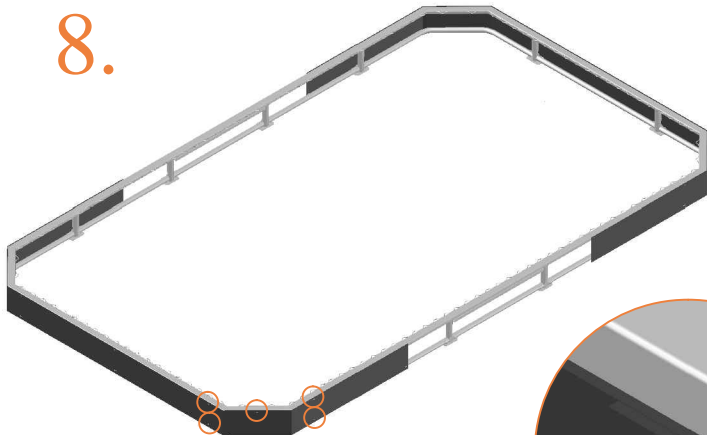

## Sportsjumper Flatground 352

Størrelse 520x305cm

Antal	Varenummer	
1	Springdug	
120	Galvaniserede fjedre L=215mm Ø3.2mm	
4	Galvaniserede fjedre L=140mm Ø3.2mm	
1	Kantpude	
24	Elastik til kantpude A	
6	I-rør	
2	I-rør	
2	C-rammedel	
2	K-rammedel	
1	Trækkrog	
24	Skrue M8	
4	Kantskærm A	

Antal	Varenummer	
2	Kantskærm B	
4	L-rør	
12	I-rør	
1	Målestav L = 220mm	
1	Målestav L = 870mm	
36	Selvskærende skrue	
24	Elastik til kantpude B	
1	Link til brugermanualer, sikkerhedsinstruktioner og videoguides - QRKode	
1	Strips til montering af sikkerhedskilt	
1	Sikkerhedskilt	

1.

2.

3.

4.

5.

Kantskærm A

6.

7.

8.

9.

10.

11.

12.

13.

14.

15.