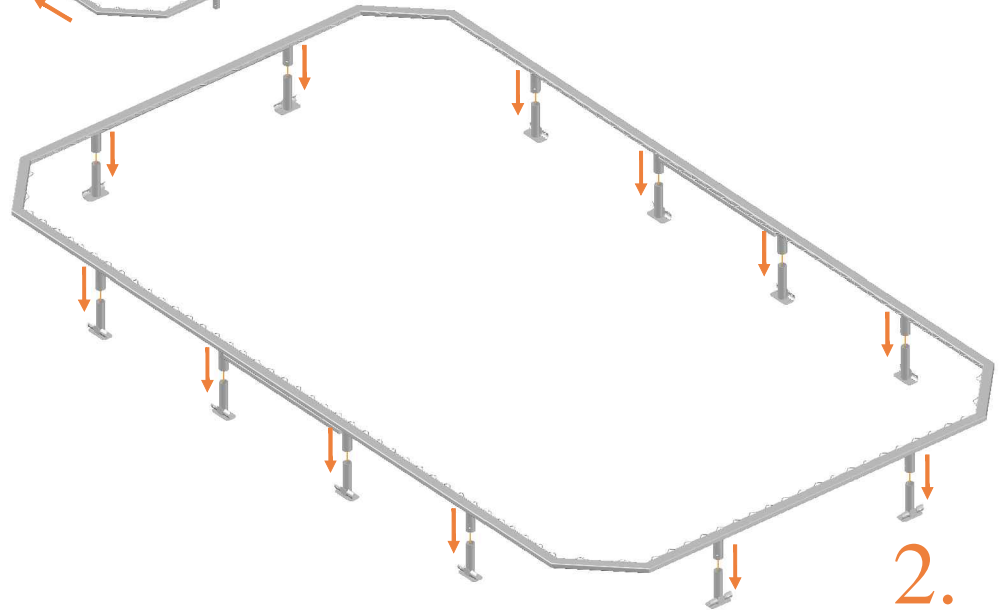

Sportsjumper Flatground 352

Størrelse 520x305cm

Antal	Varenummer	
1	Springdug	
120	Galvaniserede fjedre L=215mm Ø3.2mm	
4	Galvaniserede fjedre L=140mm Ø3.2mm	
1	Kantpude	
24	Elastik til kantpude A	
6	I-rør	
2	I-rør	
2	C-rammedel	
2	K-rammedel	
1	Trækkrog	
24	Skrue M8	
4	Kantskærm A	

Antal	Varenummer	
2	Kantskærm B	
4	L-rør	
12	I-rør	
1	Målestav L = 220mm	
1	Målestav L = 870mm	
36	Selvskærende skrue	
24	Elastik til kantpude B	
1	Link til brugermanualer, sikkerhedsinstruktioner og videoguides - QRKode	
1	Strips til montering af sikkerhedskilt	
1	Sikkerhedskilt	

1.

2.