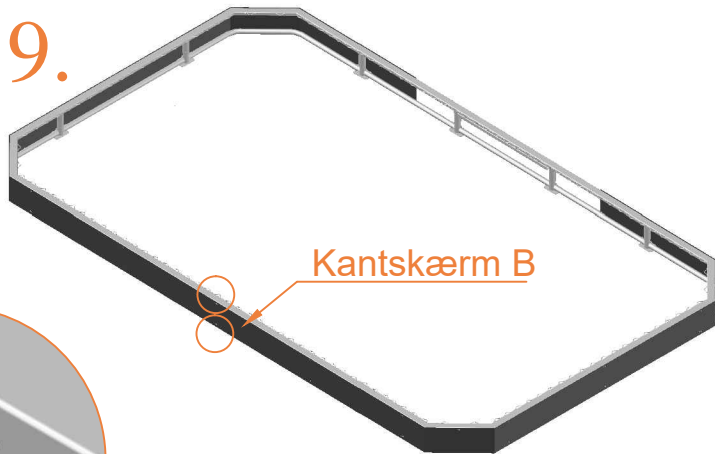

## Sportsjumper Flatground 352

Størrelse 520x305cm

Antal	Varenummer	
1	Springdug	
120	Galvaniserede fjedre L=215mm Ø3.2mm	
4	Galvaniserede fjedre L=140mm Ø3.2mm	
1	Kantpude	
24	Elastik til kantpude A	
6	I-rør	
2	I-rør	
2	C-rammedel	
2	K-rammedel	
1	Trækkrog	
24	Skrue M8	
4	Kantskærm A	

Antal	Varenummer	
2	Kantskærm B	
4	L-rør	
12	I-rør	
1	Målestav L = 220mm	
1	Målestav L = 870mm	
36	Selvskærende skrue	
24	Elastik til kantpude B	
1	Link til brugermanualer, sikkerhedsinstruktioner og videoguides - QRKode	
1	Strips til montering af sikkerhedskilt	
1	Sikkerhedskilt	

1.

2.

3.

4.

5.

Kantskærm A

6.

7.

8.

9.

10.

11.

12.

13.

14.

15.