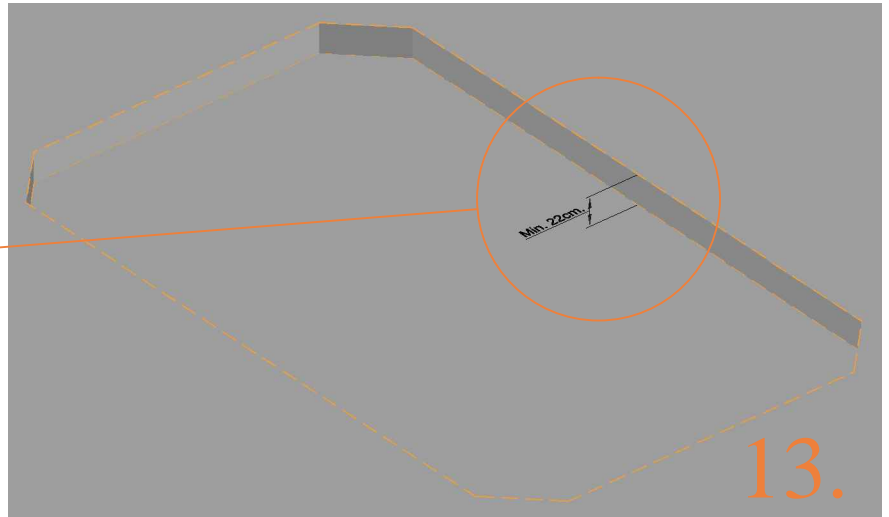

## Sportsjumper Flatground 352

Størrelse 520x305cm

Antal	Varenummer	
1	Springdug	
120	Galvaniserede fjedre L=215mm Ø3.2mm	
4	Galvaniserede fjedre L=140mm Ø3.2mm	
1	Kantpude	
24	Elastik til kantpude A	
6	I-rør	
2	I-rør	
2	C-rammedel	
2	K-rammedel	
1	Trækkrog	
24	Skrue M8	
4	Kantskærm A	

Antal	Varenummer	
2	Kantskærm B	
4	L-rør	
12	I-rør	
1	Målestav L = 220mm	
1	Målestav L = 870mm	
36	Selvskærende skrue	
24	Elastik til kantpude B	
1	Link til brugermanualer, sikkerhedsinstruktioner og videoguides - QRKode	
1	Strips til montering af sikkerhedskilt	
1	Sikkerhedskilt	

1.

2.

3.

4.

5.

Kantskærm A

6.

7.

8.

9.

10.

11.

12.

13.

14.

15.