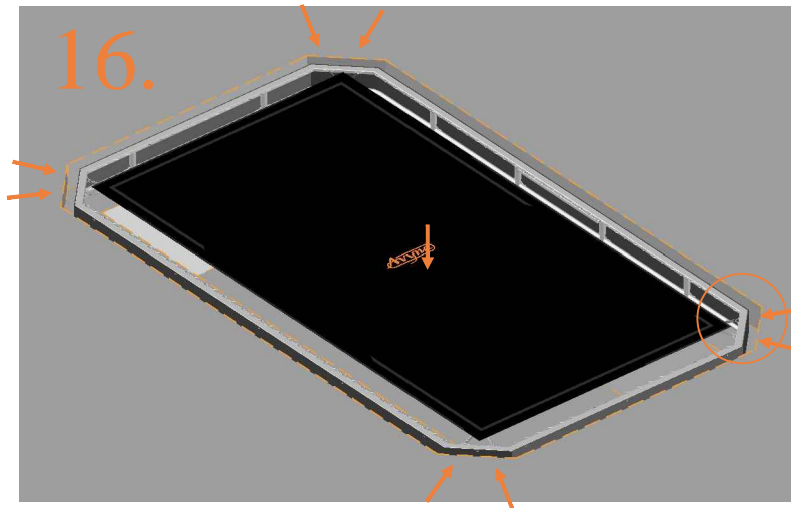

Antal	Varenummer	
2	Kantskærm B	
4	L-rør	
12	I-rør	
1	Målestav L = 220mm	
1	Målestav L = 870mm	
36	Selvskærende skrue	
24	Elastik til kantpude B	
1	Link til brugermanualer, sikkerhedsinstruktioner og videoguides - QRKode	
1	Strips til montering af sikkerhedskilt	
1	Sikkerhedskilt	

8.

9.

10.

11.

12.

13.

14.

15.