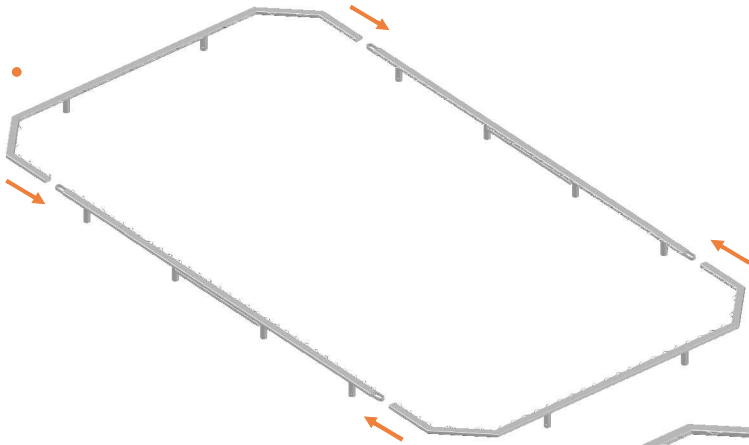

Sportsjumper Flatground 352

Størrelse 520x305cm

Antal	Varenummer	
1	Springdug	
120	Galvaniserede fjedre L=215mm Ø3.2mm	
4	Galvaniserede fjedre L=140mm Ø3.2mm	
1	Kantpude	
24	Elastik til kantpude A	
6	I-rør	
2	I-rør	
2	C-rammedel	
2	K-rammedel	
1	Trækkrog	
24	Skrue M8	
4	Kantskærm A	

Antal	Varenummer	
2	Kantskærm B	
4	L-rør	
12	I-rør	
1	Målestav L = 220mm	
1	Målestav L = 870mm	
36	Selvskærende skrue	
24	Elastik til kantpude B	
1	Link til brugermanualer, sikkerhedsinstruktioner og videoguides - QRKode	
1	Strips til montering af sikkerhedskilt	
1	Sikkerhedskilt	

1.

2.