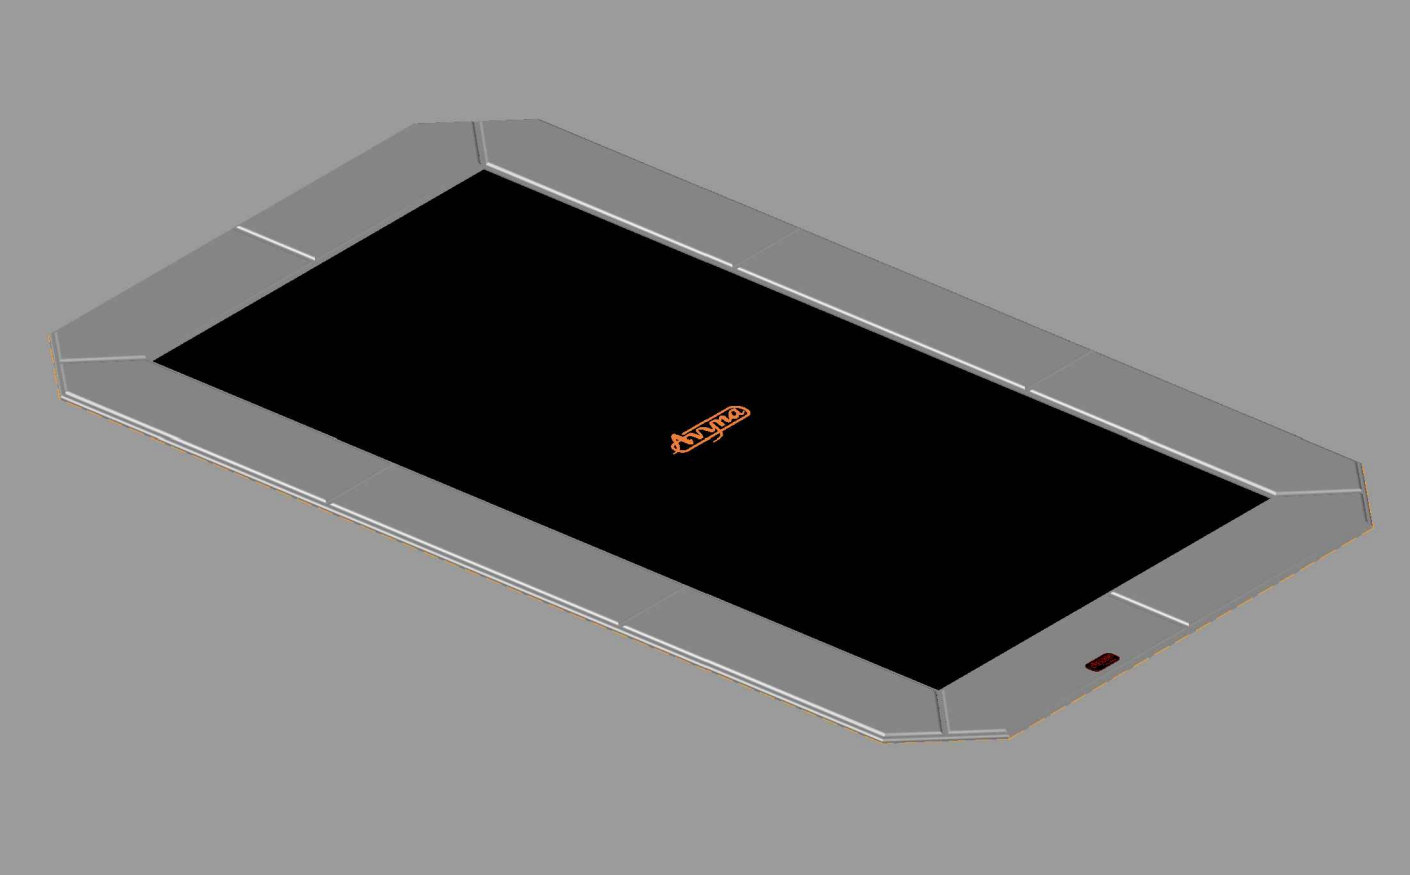

# Sportsjumper Flatground 352

## Sportsjumper Flatground 352

Størrelse 520x305cm

Antal	Varenummer	
1	Springdug	
120	Galvaniserede fjedre L=215mm Ø3.2mm	
4	Galvaniserede fjedre L=140mm Ø3.2mm	
1	Kantpude	
24	Elastik til kantpude A	
6	I-rør	
2	I-rør	
2	C-rammedel	
2	K-rammedel	
1	Trækkrog	
24	Skrue M8	
4	Kantskærm A	

Antal	Varenummer	
2	Kantskærm B	
4	L-rør	
12	I-rør	
1	Målestav L = 220mm	
1	Målestav L = 870mm	
36	Selvskærende skrue	
24	Elastik til kantpude B	
1	Link til brugermanualer, sikkerhedsinstruktioner og videoguides - QRKode	
1	Strips til montering af sikkerhedskilt	
1	Sikkerhedskilt	