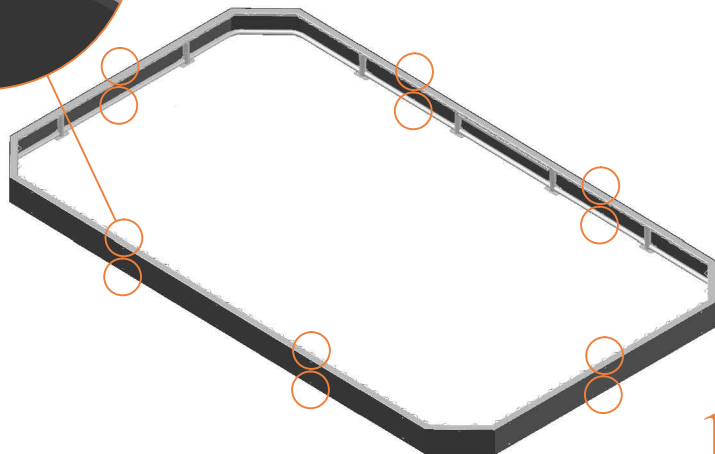

## Sportsjumper Flatground 352

Størrelse 520x305cm

Antal	Varenummer	
1	Springdug	
120	Galvaniserede fjedre L=215mm Ø3.2mm	
4	Galvaniserede fjedre L=140mm Ø3.2mm	
1	Kantpude	
24	Elastik til kantpude A	
6	I-rør	
2	I-rør	
2	C-rammedel	
2	K-rammedel	
1	Trækkrog	
24	Skrue M8	
4	Kantskærm A	

Antal	Varenummer	
2	Kantskærm B	
4	L-rør	
12	I-rør	
1	Målestav L = 220mm	
1	Målestav L = 870mm	
36	Selvskærende skrue	
24	Elastik til kantpude B	
1	Link til brugermanualer, sikkerhedsinstruktioner og videoguides - QRKode	
1	Strips til montering af sikkerhedskilt	
1	Sikkerhedskilt	

1.

2.

3.

4.

5.

Kantskærm A

6.

7.

8.

9.

10.

11.

12.

13.

14.

15.