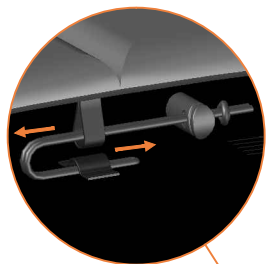

8 x fjedre 140 mm

18.

19.

Elastik til kantpude A

Elastik til kantpude A

Elastik til kantpude B