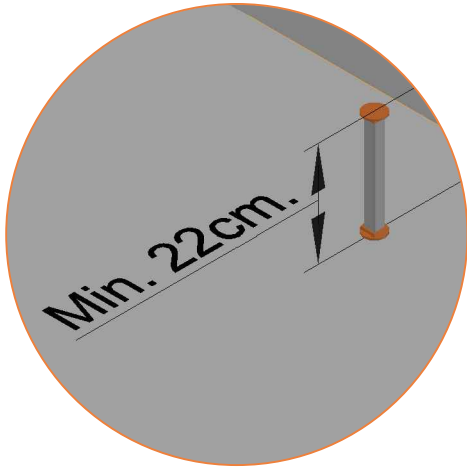

Antal	Varenummer	
2	Kantskærm B	
4	L-rør	
12	I-rør	
1	Målestav L = 220mm	
1	Målestav L = 870mm	
36	Selvskærende skrue	
24	Elastik til kantpude B	
1	Link til brugermanualer, sikkerhedsinstruktioner og videoguides - QRKode	
1	Strips til montering af sikkerhedskilt	
1	Sikkerhedskilt	

8.

9.

10.

11.

12.

13.

14.

15.