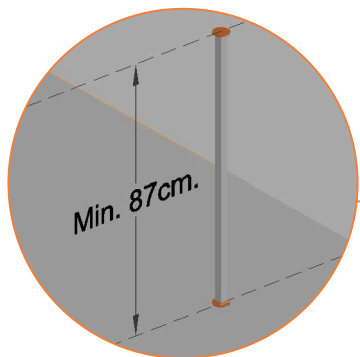

Antal	Varenummer	
2	Kantskærm B	
4	L-rør	
12	I-rør	
1	Målestav L = 220mm	
1	Målestav L = 870mm	
36	Selvskærende skrue	
24	Elastik til kantpude B	
1	Link til brugermanualer, sikkerhedsinstruktioner og videoguides - QRKode	
1	Strips til montering af sikkerhedskilt	
1	Sikkerhedskilt	

8.

9.

10.

11.

12.

13.

14.

15.