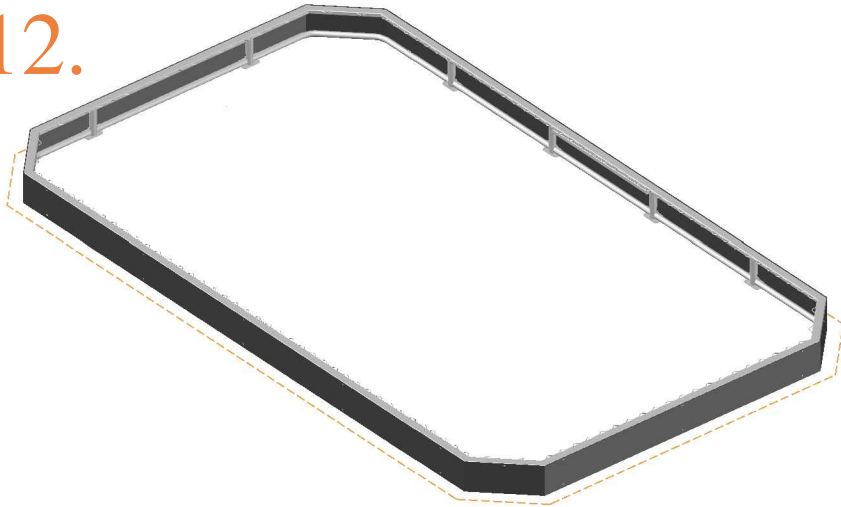

## Sportsjumper Flatground 352

Størrelse 520x305cm

Antal	Varenummer	
1	Springdug	
120	Galvaniserede fjedre L=215mm Ø3.2mm	
4	Galvaniserede fjedre L=140mm Ø3.2mm	
1	Kantpude	
24	Elastik til kantpude A	
6	I-rør	
2	I-rør	
2	C-rammedel	
2	K-rammedel	
1	Trækkrog	
24	Skrue M8	
4	Kantskærm A	

Antal	Varenummer	
2	Kantskærm B	
4	L-rør	
12	I-rør	
1	Målestav L = 220mm	
1	Målestav L = 870mm	
36	Selvskærende skrue	
24	Elastik til kantpude B	
1	Link til brugermanualer, sikkerhedsinstruktioner og videoguides - QRKode	
1	Strips til montering af sikkerhedskilt	
1	Sikkerhedskilt	

1.

2.

3.

4.

5.

Kantskærm A

6.

7.

8.

9.

10.

11.

12.

13.

14.

15.