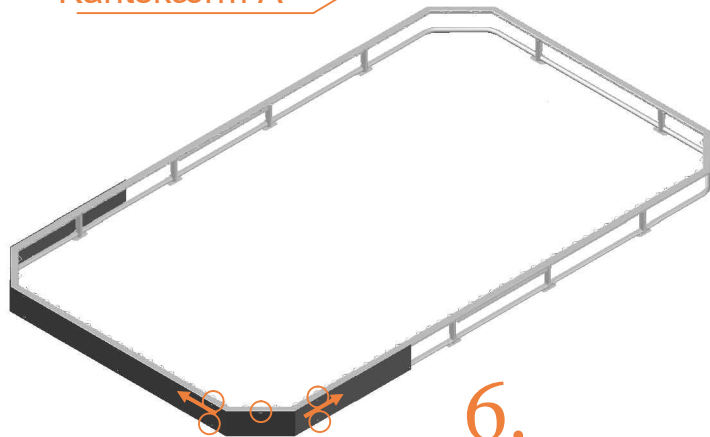

## Sportsjumper Flatground 352

Størrelse 520x305cm

Antal	Varenummer	
1	Springdug	
120	Galvaniserede fjedre L=215mm Ø3.2mm	
4	Galvaniserede fjedre L=140mm Ø3.2mm	
1	Kantpude	
24	Elastik til kantpude A	
6	I-rør	
2	I-rør	
2	C-rammedel	
2	K-rammedel	
1	Trækkrog	
24	Skrue M8	
4	Kantskærm A	

Antal	Varenummer	
2	Kantskærm B	
4	L-rør	
12	I-rør	
1	Målestav L = 220mm	
1	Målestav L = 870mm	
36	Selvskærende skrue	
24	Elastik til kantpude B	
1	Link til brugermanualer, sikkerhedsinstruktioner og videoguides - QRKode	
1	Strips til montering af sikkerhedskilt	
1	Sikkerhedskilt	

1.

2.

3.

4.

5.

Kantskærm A

6.

7.

8.

9.

10.

11.

12.

13.

14.

15.