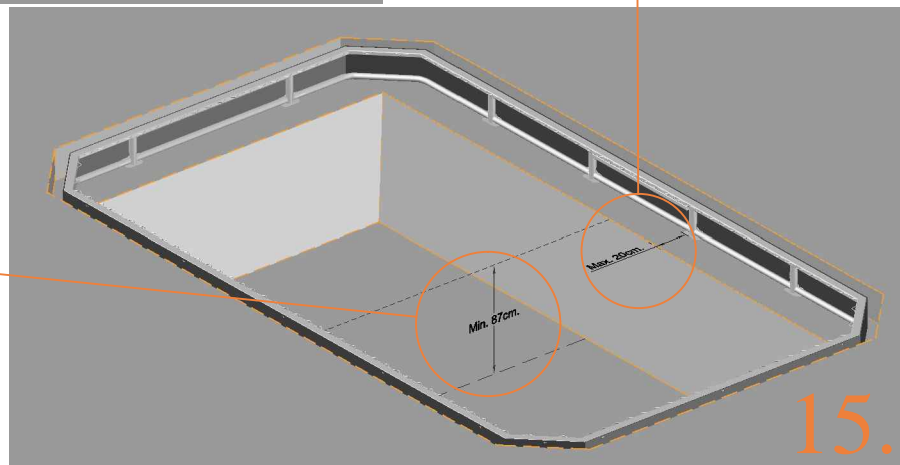

Antal	Varenummer	
2	Kantskærm B	
4	L-rør	
12	I-rør	
1	Målestav L = 220mm	
1	Målestav L = 870mm	
36	Selvskærende skrue	
24	Elastik til kantpude B	
1	Link til brugermanualer, sikkerhedsinstruktioner og videoguides - QRKode	
1	Strips til montering af sikkerhedskilt	
1	Sikkerhedskilt	

8.

9.

10.

11.

12.

13.

14.

15.