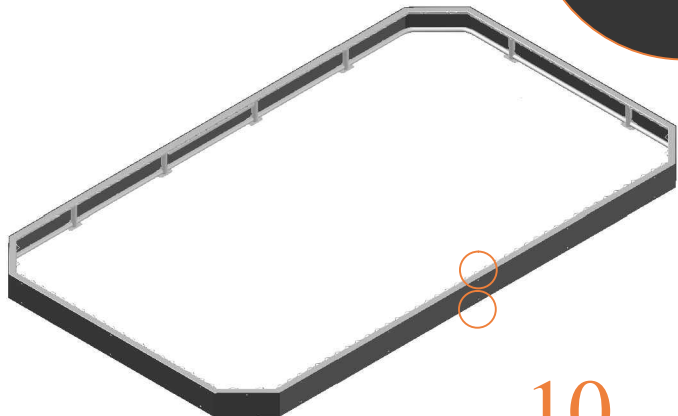

## Sportsjumper Flatground 352

Størrelse 520x305cm

Antal	Varenummer	
1	Springdug	
120	Galvaniserede fjedre L=215mm Ø3.2mm	
4	Galvaniserede fjedre L=140mm Ø3.2mm	
1	Kantpude	
24	Elastik til kantpude A	
6	I-rør	
2	I-rør	
2	C-rammedel	
2	K-rammedel	
1	Trækkrog	
24	Skrue M8	
4	Kantskærm A	

Antal	Varenummer	
2	Kantskærm B	
4	L-rør	
12	I-rør	
1	Målestav L = 220mm	
1	Målestav L = 870mm	
36	Selvskærende skrue	
24	Elastik til kantpude B	
1	Link til brugermanualer, sikkerhedsinstruktioner og videoguides - QRKode	
1	Strips til montering af sikkerhedskilt	
1	Sikkerhedskilt	

1.

2.

3.

4.

5.

Kantskærm A

6.

7.

8.

9.

10.

11.

12.

13.

14.

15.