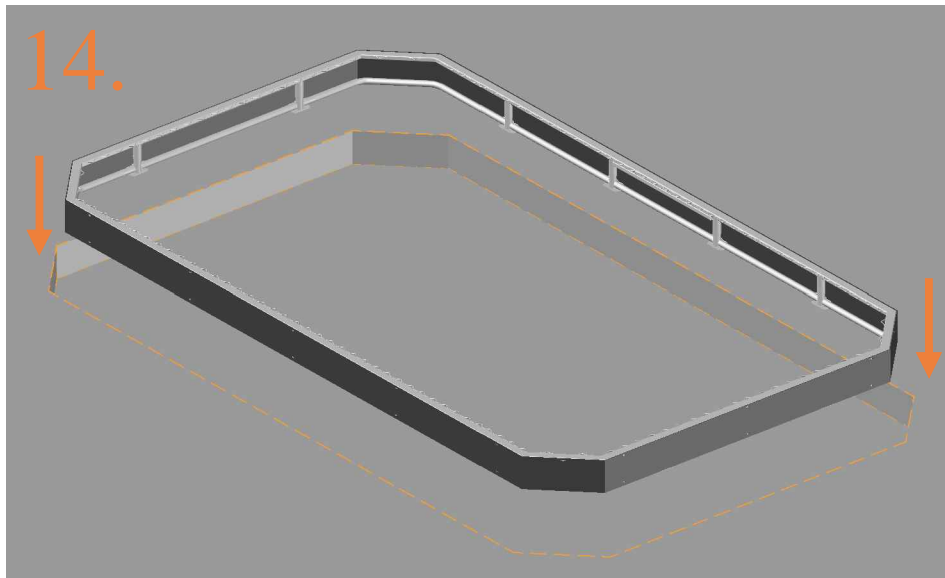

Antal	Varenummer	
2	Kantskærm B	
4	L-rør	
12	I-rør	
1	Målestav L = 220mm	
1	Målestav L = 870mm	
36	Selvskærende skrue	
24	Elastik til kantpude B	
1	Link til brugermanualer, sikkerhedsinstruktioner og videoguides - QRKode	
1	Strips til montering af sikkerhedskilt	
1	Sikkerhedskilt	

8.

9.

10.

11.

12.

13.

14.

15.